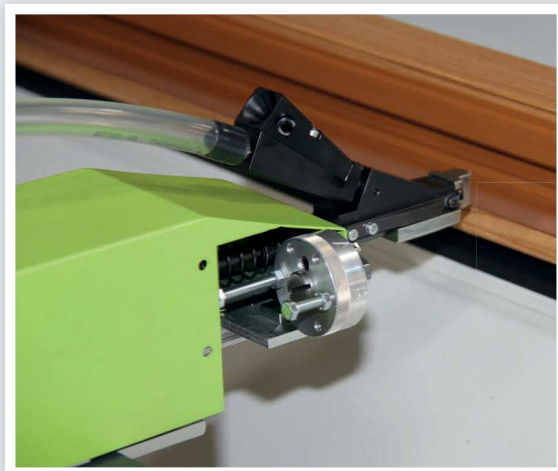

Visseuse pistolet
Pistola Atornilladora

PS/KF

Visseuse pistolet avec alimentation automatique pour le vissage des quincailleries

- Arrêt vissage par mesure de profondeur
- Bol pneumatique d'alimentation des vis avec contrôle de niveau de vis

Pistola atornilladora con alimentación automática para atornillar herrajes y refuerzos

- atornillador con tope de profundidad
- alimentación por tolva basculante y envío del tornillo de forma neumática con control del nivel

Revolver pour différentes profondeurs de vissage
tope revolver para diferentes profundidades

KF
Alimentation automatique de vis
alimentación automática de los tornillos

PS	230 V 50/60 Hz 1,0 KW	6,5 bar